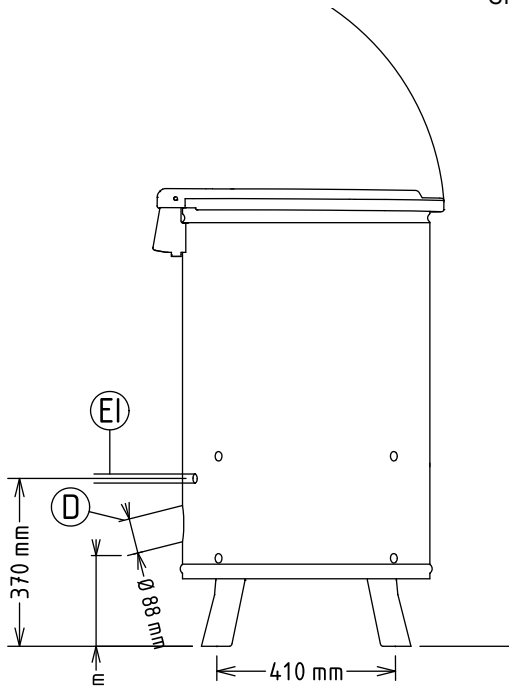

Rakenne

- Runko ja paneelit ruostumatonta terästä.
- Korin tilavuus 65 litraa.
- Korin pyörimisnopeus on n. 330 rpm.

Sisältyvät varusteet

- 1 kpl Muovikori 12 kg vihanneslingolle PNC 653304

Lisävarusteet

- RST/alumiininen kori 12 kg vihanneslingolle PNC 653303
- Muovikori 12 kg vihanneslingolle PNC 653304

HYVÄKSYNTÄ: _____

Edestä

Sivulta

D = Poisto
EI = Sähköliitäntä

Päältä

Sähkö

Jännite:

601987 (ELX65F25)

220-240 V/1N ph/50 Hz

Kokonaisteho:

0.75 kW

Vesi

Poistoputken koko:

80mm

Avaintieto

Altaan tilavuus:

65 lt

Kapasiteetti per jakso -
raskaat vihannekset

Ulkomitat, leveys:

578 mm

Ulkomitat, syvyys:

639 mm

Ulkomitat, korkeus:

1005 mm